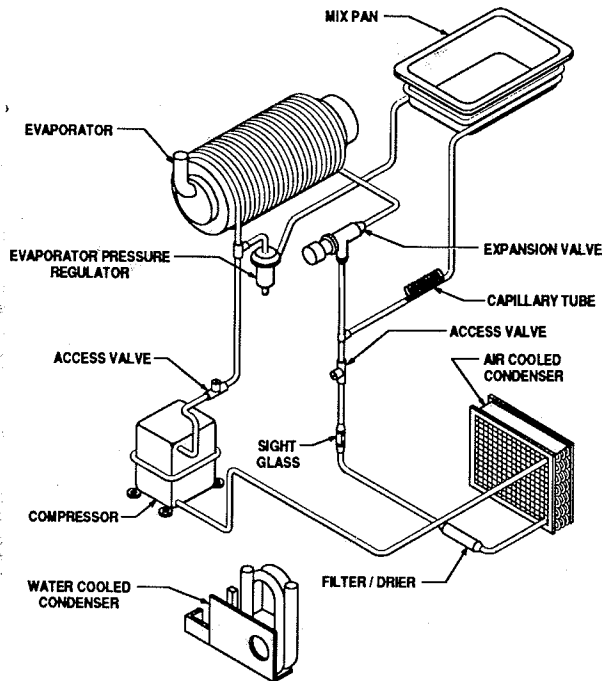

Refrigeration System

PARTS LIST

1. Wiring Box Cover ...	104356-02
2. Logo	16023
3. Spigot Plunger	105503
4. O-Rings (2)	58923
5. Spigot Handle	65632-02
6. Faspin	64255
7. Front Plate	65631-01
8. Knobs (2)	64065
9. Rear Seal	104916
10. Dasher	3113-01
11. Stator Rod	65633
12. Scraper Blades (2)	104984
13. Mix Out Float	61396
14. Reed Switch	61397-01
15. Wiring Box Assy.	15621
16. Side Panels (2)	106173
17. Upper Front Panel	105341
18. O-Ring	58911
19. Mix Out Light	61398
20. Front Plate Studs (2)	7107
21. Switch	70023
Switch Cover	106213
Switch Decal	9510
23. Frame Assy.	105326
24. Compressor	75593
Start Capacitor	76515
Run Capacitor	76513
Relay	76514
25. Legs (4)	64135
26. Mix Pan Lid	104278-02
27. Knob	64420
28. Mix Pan and Evap. Top Cover Assy.	105453
29. Carburetor Tube	105436
30. O-Rings (2)	58947
31. Pulley	10212
32. Belt	58887
33. Torque Idler	103248
34. Cushion	104648
35. Torque Spring Cable ..	103745
36. Torque Spring	64040-02
37. Idler Spring	64040-02
38. Hanger	105369
39. Drip Chute	105360
40. Pulley	10290
41. Belt Idler	103249
42. A/C Back Panel	106172
43. W/C Back Panel	106175
44. Evaporator Support	106170
45. Gasket	102427
46. Bearing & Shaft	2858
47. Dasher Motor	75272
48. A/C Condenser Assy....	105270
49. Fan Motor	75138
50. Fan Blade	75312
51. Motor Bracket	7199
52. A/C Base Plate	106214-02
53. W/C Base Plate	106227-02
Wiring Barrier	106221
54. W/C Condenser	75048
Water Valve	1593
55. Lower Front Panel	106174
56. Drip Tray Support	105595
57. Drip Tray	102054
58. Drip Tray Insert	101948
REFRIGERATION PARTS	
Access Valve	71046
Cap Tube	3084
Drier	71003
EPR Valve	71082
Expansion Valve	71035
Sight Glass	71036
WIRING BOX PARTS	
Auto/Cleanout Switch	70023
Contactor	70125
Spigot Switch	70008
Terminal Board	61073
Time Delay Relay	70262
Timer	70372
Timer Relay	70373
P/N 80986	Rev. 040190