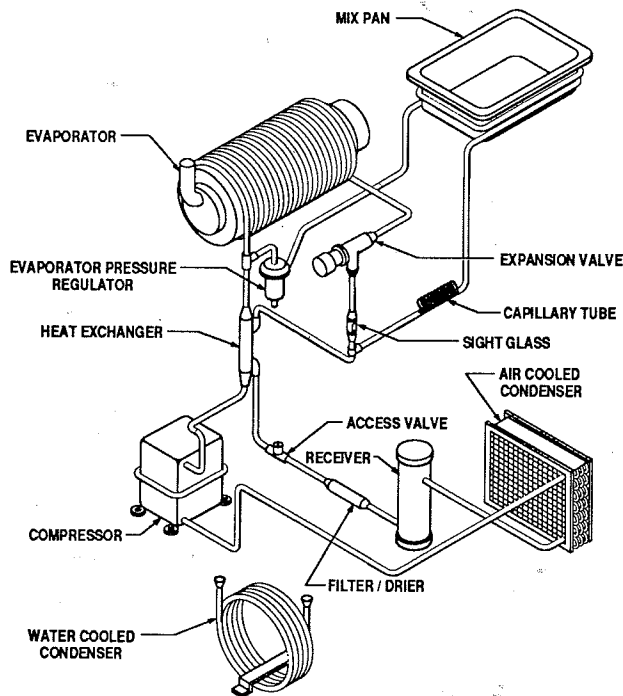

Exploded View

Refrigeration System

PARTS LIST

1. Pulley (2)	10615
2. Belt (2)	58891
3. Torque Idler (2)	104973
L.H. Torque Cable	106102
L.H. Torque Cable	105730
Torque Bracket	106100
4. Pulley (2)	10208
5. Cushion (2)	104648
6. Belt Idler (2)	103249-01
7. Idler Spring (2)	64515
8. Mix Pan and Evap. Top Cover Assy.	105632
9. Torque Spring (2)	64504
10. Hanger (2)	105369
Drip Chute (2)	105360
11. A/C Back Panel	105651
W/C Back Panel	105652
12. Evaporator Support(2)	105761
13. Bearing & Shaft (2)	2858
14. Dasher Motor (2)	75336
15. Gasket (2)	102427
16. A/C Condenser Assembly(2)	105234
A/C Condenser (2)	75405
17. Shroud (2)	105236
Condenser Support (2)	105648
18. Fan Motors (4)	75138
Fan Blades (4)	75312
Fan Bracket (4)	7199
19. Legs (4)	64145
20. Water Valve (2)	1593
Bracket (2)	105873
21. Clamp (2)	105451
22. Compressor (2)	75536
23. Water Inlet (2)	2941
24. Receiver (2)	75115
25. W/C Condenser (2)	75045
26. Mix Pan Lid (2)	104278-02
27. Knobs (2)	64420
28. Side Panel (2)	105653
29. Carburetor Tube (2)	105692
Insert (2)	105979
O-Rings (4)	58947
30. Mix Out Float (2)	61396
31. Reed Switch (2)	61397-01
32. Wiring Box Cover	105564-02
33. Wiring Box Assy.	15635
Adapter Plate	105683
34. Logo	16023
Nuts (2)	60023
35. Switch (2)	70023
Switch Decal (2)	9510
36. Mix Out Light (2)	61398
37. Upper Front Panel	105649
38. Front Plate Studs (4)	7107
39. Frame	105624
40. Rear Seal (2)	104916
41. Dasher (2)	3113-01
42. Lower Front Panel	105769
43. Drip Tray	102054
Drip Tray Insert	101948
Drip Tray Support	105595
44. Stator Rod (2)	65633
45. Scraper Blades (4)	104984
46. Spigot Plunger (2)	105503
47. O-Rings (4)	58923
48. O-Ring (2)	58911
49. Front Plate (2)	65631
50. Spigot Handle (2)	65632-02
51. Faspin (2)	64255
52. Knobs (4)	64065

REFRIGERATION PARTS

Cap Tube (2)	3084
Drier (2)	71010
EPR Valve (2)	71082
Expansion Valve (2)	71042
Heat Exchanger (2)	71030
Sight Glass (2)	71037

WIRING BOX PARTS

Auto/Cleanout Switch (2)	70023
Contactors (2)	70125
Delay Relay (2)	70262
Solid State Relay (2)	70373
Solid State Timer (2)	70372
Spigot Switch (2)	70008
Terminal Board (2)	61073