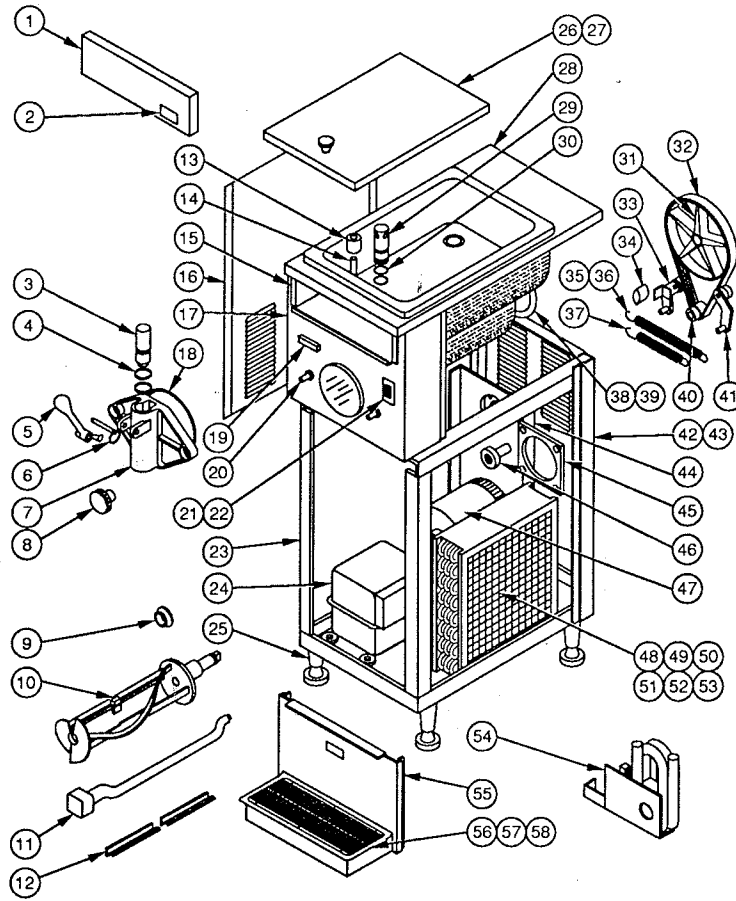

MODEL 401E Soft Serve

Exploded View

Refrigeration System

PARTS LIST

1. Wiring Box Cover	105346-02
2. Logo	16023
3. Spigot Plunger	105503
4. O-Rings (2)	58923
5. Spigot Handle	65632-02
6. Faspin	64255
7. Front Plate	65631
8. Knobs (2)	64065
9. Rear Seal	104916
10. Dasher	3113-01
11. Stator Rod	65633
12. Scraper Blades (2)	104984
13. Mix Out Float	61396
14. Reed Switch	61397-01
15. Wiring Box Assy.	15621
16. Side Panels (2)	106173
17. Upper Front Panel	105341
18. O-Ring	58911
19. Mix Out Light	61398
20. Front Plate Studs (2)	7107
21. Switch	70023
Switch Cover	106213
22. Switch Decal	9510
23. Frame Assy.	105326
24. Compressor	75593
Start Capacitor	76515
Run Capacitor	76513
Relay	76514
25. Legs (4)	64135
26. Mix Pan Lid	104278-02
27. Knob	64420
28. Mix Pan and Evap. Top Cover	
Assy.	105453
29. Carburetor Tube	105692
Insert	105979
30. O-Rings (2)	58947
31. Pulley	10207
32. Belt	58880
33. Torque Idler	103248
34. Cushion	104648
35. Torque Spring Cable	103745
36. Torque Spring	64504
37. Idler Spring	64515
38. Hanger	105369
39. Drip Chute	105360
40. Pulley	10208
41. Belt idler	103249
42. A/C Back Panel	106172
43. W/C Back Panel	106175
44. Evaporator Support	106170
45. Gasket	102427
46. Bearing & Shaft	2858
47. Dasher Motor	75256
48. A/C Condenser Assy.	105270
49. Fan Motor	75138
50. Fan Blade	75312
51. Motor Bracket	7199
52. A/C Base Plate	106214-02
53. W/C Base Plate	106227-02
Wiring Barrier	106221
54. W/C Condenser	75048
Water Valve	1593
55. Lower Front Panel	106174
56. Drip Tray Support	105595
57. Drip Tray	102054
58. Drip Tray Insert	101948

REFRIGERATION PARTS

Access Valve	71046
Cap Tube	3084
Drier	71003
EPR Valve	71082
Expansion Valve	71035
Sight Glass	71036

WIRING BOX PARTS

Auto/Cleanout Switch	70023
Contactors	70125
Delay Relay	70262
Relay	70373
Spigot Switch	70008
Terminal Board	61073
Timer	70372