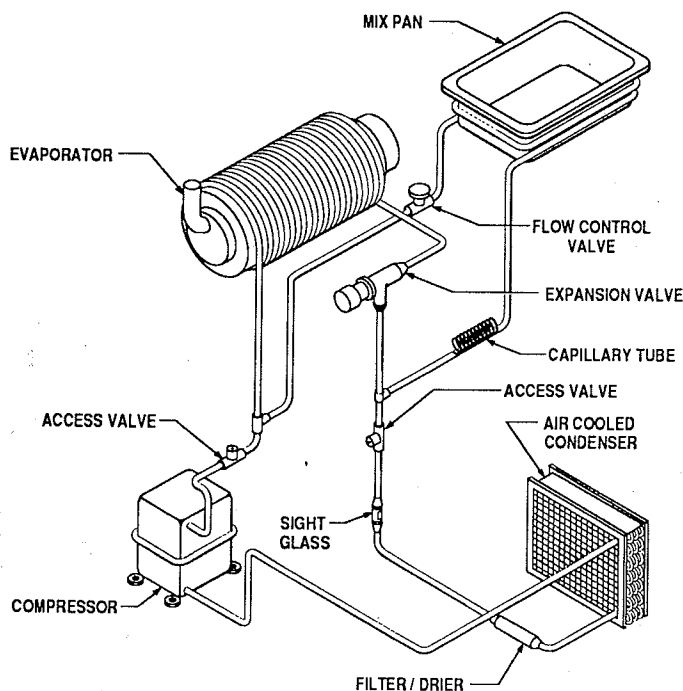

REFRIGERATION PARTS

Access Valve	71046
Cap Tube	3084
Drier	71003
EPR Valve	71082
Expansion Valve	71035
Sight Glass	71036

WIRING BOX PARTS

Auto/Cleanout Switch	70023
Contactors	70125
Delay Relay	70262
Relay	70373
Spigot Switch	70008
Terminal Board	61073
Timer	70372

MODEL 407E Soft Serve

PARTS LIST

Exploded View

Refrigeration System

1. Belt 58888
2. Pulley 10212
3. Idler Arm 103249-01
4. Pulley 10208
5. Torque Arm 104973
6. Top Cover & Evaporator Assy. Assembly 105519-01
7. Cushion 104648
8. Torque Spring 64504
9. Idler Spring 64515
10. Carburetor Tube 105694
- Insert 105975
11. O-Rings (2) 58947
12. Drip Chute 105406
13. Bearing & Shaft 2858
- Bearing Cap 104975
14. Back Panel 105533
15. Motor Gasket 102427
16. Wiring Box Assy 15613-21
17. Wiring Box Cover ... 104986-01
18. Condensing Unit 75552
19. Fan Motor 75595
20. Motor Support 104969
21. Dasher Motor 75272
22. Compressor 75212
23. Motor Saddle 104267
24. Legs (4) 64135
25. Mix Pan Lid 104989
26. Spigot Housing Cover 105532-02
27. Knob 64420
28. Side Panels (2) 105534-01
29. Logo 16023
30. Mix Out Float 61396
31. Reed Switch 61397
32. Spigot Plunger 105503
33. Spigot Switch 70008
- Spigot Switch Plunger 105529
- Spring 105684
34. O-Rings (2) 58923
35. Front Plate 65631
36. O-Ring 58911
37. Mix Out Light 61395
38. Front Plate Studs (2) 7107
39. Spigot Handle 65632-02
40. Switch 70023
- Switch Decal 9510
- Switch Boot 61380
41. Faspin 64255
42. Front Plate Knobs (2) 64065
43. Drip Tray 102054
44. Drip Tray Insert 101948
45. Drip Tray Support 105595
46. O-Ring 58903
47. Rear Seal 104916
48. Dasher 104991
49. Front Panel 106000
50. Stator Rod 105531
51. Scraper Blades 104984-02