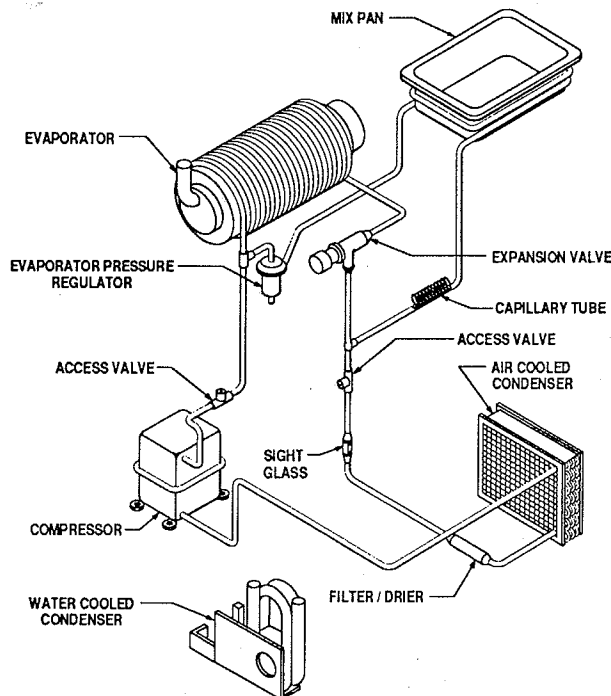

MODEL 401E Soft Serve

Exploded View

Refrigeration System

PARTS LIST

1. Wiring Box Cover	105346-02
2. Logo	16023
3. Spigot Plunger	105503
4. O-Rings (2)	58923
5. Spigot Handle	65632-02
6. Faspin	64255
7. Front Plate	65631
8. Knobs (2)	64065
9. Rear Seal	104916
10. Dasher	3113-01
11. Stator Rod	65633
12. Scraper Blades (2)	104984
13. Mix Out Float	61396
14. Reed Switch	61397-01
15. Wiring Box Assy.	15621
16. Side Panels (2)	106173
17. Upper Front Panel	105341
18. O-Ring	58911
19. Mix Out Light	61398
20. Front Plate Studs (2)	7107
21. Switch	70023
Switch Cover	106213
22. Switch Decal	9510
23. Frame Assy.	105326
24. Compressor	75593
Start Capacitor	76515
Run Capacitor	76513
Relay	76514
25. Legs (4)	64135
26. Mix Pan Lid	104278-02
27. Knob	64420
28. Mix Pan and Evap. Top Cover	
Assy.	105453
29. Carburetor Tube	105692
Insert	105979
30. O-Rings (2)	58947
31. Pulley	10207
32. Belt	58880
33. Torque Idler	103248
34. Cushion	104648
35. Torque Spring Cable	103745
36. Torque Spring	64504
37. Idler Spring	64515
38. Hanger	105369
39. Drip Chute	105360
40. Pulley	10208
41. Belt idler	103249
42. A/C Back Panel	106172
43. W/C Back Panel	106175
44. Evaporator Support	106170
45. Gasket	102427
46. Bearing & Shaft	2858
47. Dasher Motor	75256
48. A/C Condenser Assy.	105270
49. Fan Motor	75138
50. Fan Blade	75312
51. Motor Bracket	7199
52. A/C Base Plate	106214-02
53. W/C Base Plate	106227-02
Wiring Barrier	106221
54. W/C Condenser	75048
Water Valve	1593
55. Lower Front Panel	106174
56. Drip Tray Support	105595
57. Drip Tray	102054
58. Drip Tray Insert	101948

REFRIGERATION PARTS

Access Valve	71046
Cap Tube	3084
Drier	71003
EPR Valve	71082
Expansion Valve	71035
Sight Glass	71036

WIRING BOX PARTS

Auto/Cleanout Switch	70023
Contactors	70125
Delay Relay	70262
Relay	70373
Spigot Switch	70008
Terminal Board	61073
Timer	70372