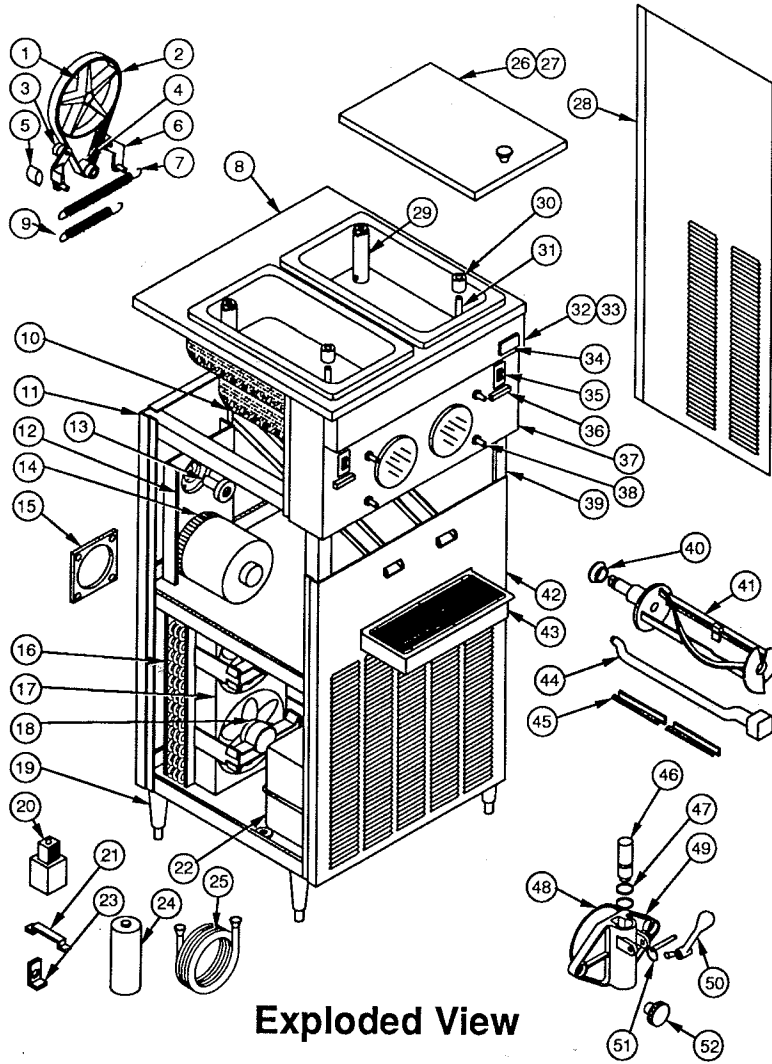

MODEL 424E Soft Serve