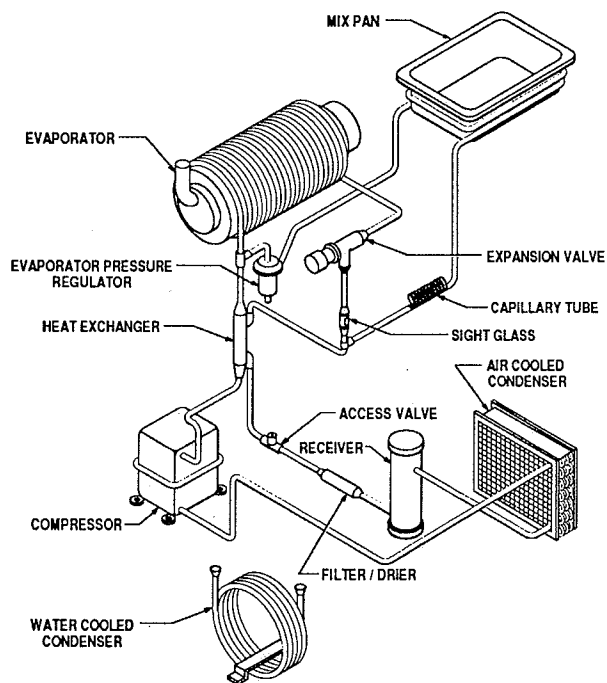

Refrigeration System

PARTS LIST

1. Belt 58880
  2. Pulley 10207
  3. Belt Idler 103249
  4. Pulley 10208
  5. Torque Idler 103248
  6. Mix Pan and Evap. Top Cover Assy. 105453
  7. Cushion 104648
  8. Torque Spring 64504
  9. Torque Spring Cable 103745
  10. Idler Spring 64515
  11. Carburetor Tube 105692
  12. Insert 105979
  13. O-Rings (2) 58947
  14. Drip Chute 105360
  15. Hanger 105369
  16. A/C Back Panel 106176
  17. W/C Back Panel 106179
  18. Gasket 102427
  19. Evaporator Support 106170
  20. Dasher Motor 75256
  21. Water Valve 1593
  22. Mounting Bracket 3517
  23. High Pressure Switch 71012
  24. W/C Condenser Clamp 105451
  25. Water Inlet 2941
  26. A/C Condenser Assy. 105234
  27. A/C Condenser 75405
  28. Shroud Assembly 105236
  29. Mounting Brackets (2) 7199
  30. Fan Motors (2) 75138
  31. Fan Blades (2) 75312
  32. Receiver 75115
  33. W/C Condenser 75045
  34. Lower Frame Assy. 105424
  35. A/C Base Insert 106216
  36. W/C Base Insert 106225
  37. Mix Pan Lid 104278-02
  38. Wiring Box Cover ... 105346-02
  39. Knobs 64420
  40. Side Panel 106177
  41. Side Panel 106177
  42. Logo 16023
  43. Mix Out Float 61396
  44. Reed Switch 61397-01
  45. Spigot Plunger 105503
  46. Wiring Box Assy. 15621
  47. O-Rings (2) 58923
  48. Switch 70023
  49. Front Plate 65631
  50. O-Ring 58911
  51. Upper Front Panel 105341
  52. Front Plate Studs (2) 7107
  53. Spigot Handle 65632-02
  54. Mix Out Light 61398
  55. Faspin 64255
  56. Knobs (2) 64065
  57. Upper Frame Assy. 105326
  58. Drip Tray Support 105595
  59. Drip Tray 102054
  60. Drip Tray Insert 101948
  61. Rear Seal 104916
  62. Dasher 3113-01
  63. Stator Rod 65633
  64. Scraper Blades (2) 104984
  65. Lower Front Panel 106178
  66. Legs (4) 64145
  67. Compressor 75536
  68. Start Capacitor 75534
  69. Run Capacitor 75533
  70. Relay 75532
2. **REFRIGERATION PARTS**
3. Cap Tube 3084
   - Drier 71010
   - EPR Valve 71082
   - Expansion Valve 71042
   - Heat Exchanger 71030
   - Needle Valve 71060
   - Sight Glass 71037
4. **WIRING BOX PARTS**
5. Auto/Cleanout Switch 70023
   - Contactors 70125
   - Delay Relay 70262
   - Solid State Relay 70373
   - Solid State Timer 70372
   - Spigot Switch 70008
   - Terminal Board 61073
   - P/N 80983 ----- Rev. 040190